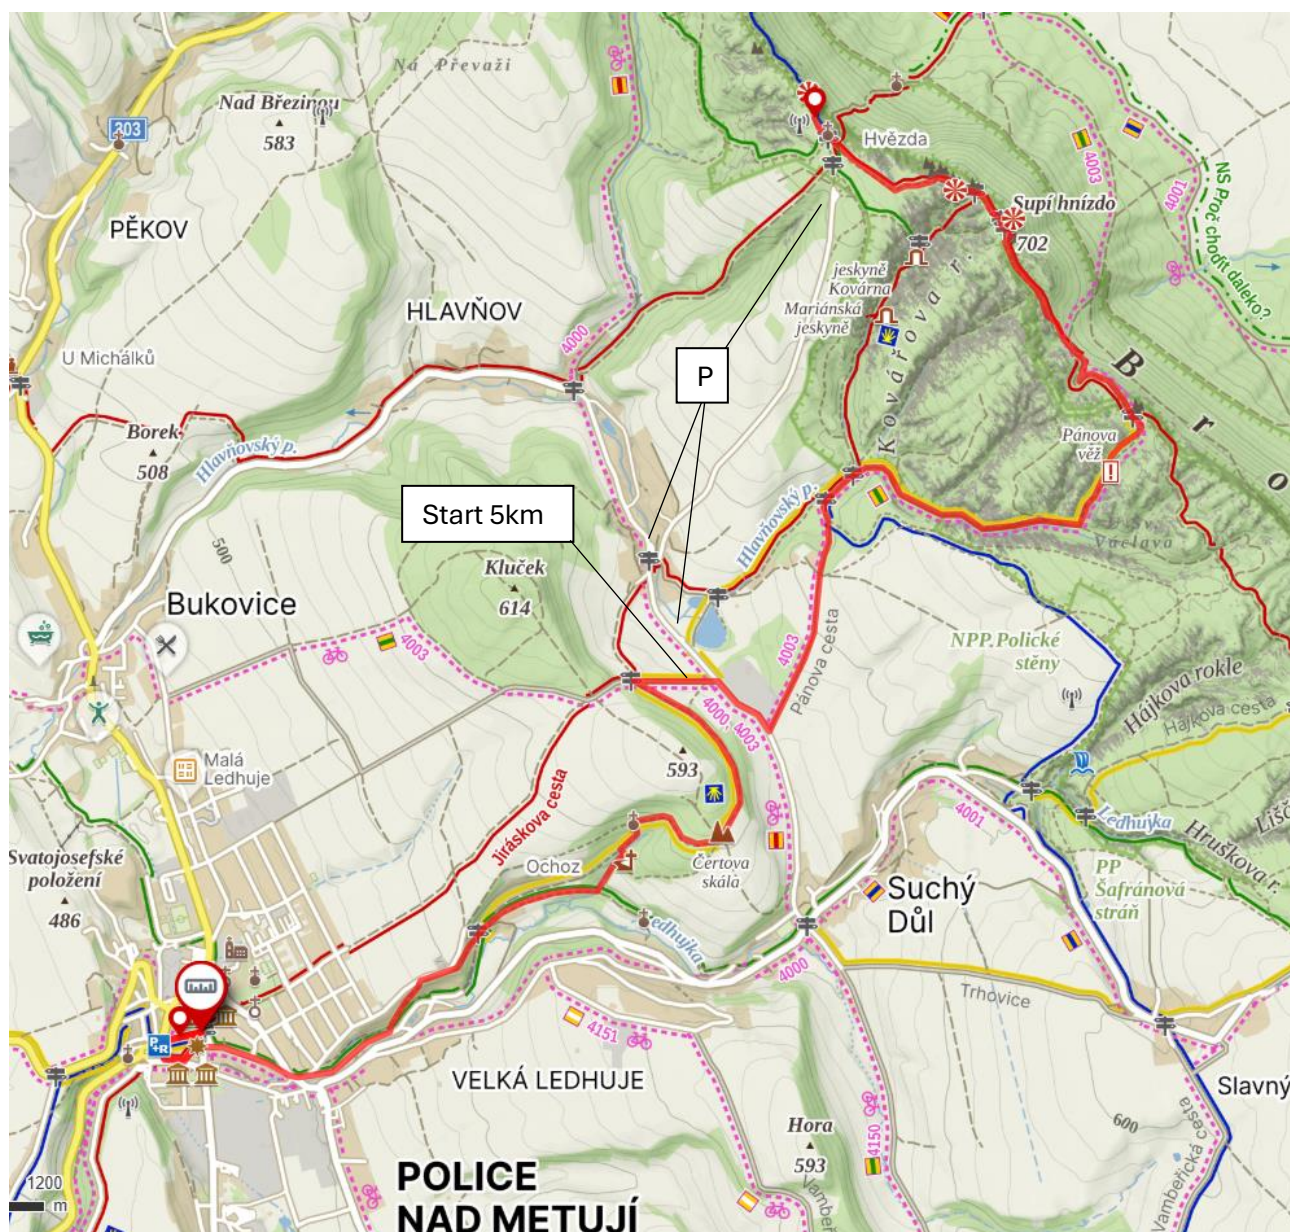

# Běh na Hvězdu

<https://mapy.com/s/rodupeduda>

Značení trasy je dočasné křídovým sprejem. I přes snahu pořadatelů o zajištění křižovatek organizátory doporučujeme využít navigace v hodinkách či telefonu. Běží se bez omezení silničního provozu, dbejte proto zvýšené opatrnosti při průběhu městem a křížení silnic. Upozorňujeme na omezený počet parkovacích míst na parkovišti Hvězda, využijte parkoviště v Hlavňově na odbočce nebo u rybníka.